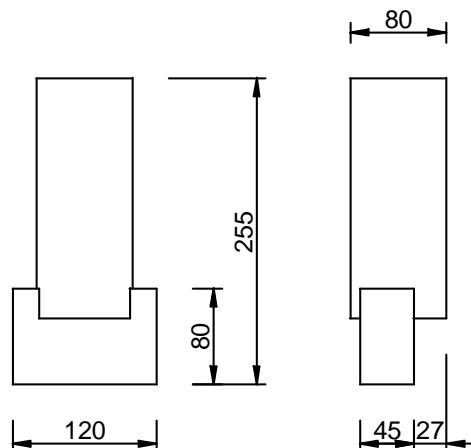

ÜBRICH I.

ÜBRICH II.

ÜBRICH III.

ÜBRICH

Tischleuchte | table lamp

Technische Daten | technical data

Gewicht weight	0,3 / 0,7 kg
Leuchtmittel light source	1 x G9 max. 10W
Energieeffizienzklasse energy efficiency class	geeignet für Leuchtmittel der Energieeffizienzklasse A-G Suitable for light sources of energy efficiency class a-G
Leistung wattage	10W
Farbtemperatur colour temperature	abhängig vom gewählten Leuchtmittel depending on the selected illuminant
Lichtstrom LED luminous flux	s.o.
Lichtverteilung light distribution	diffus strahlend durch Schirm, dezente Lichtlenkung nach oben und unten, dadurch Lichtakzente auf der Standfläche diffuse distribution through shade, discreet light control upwards and downwards, thus light accents on the table
Betriebsspannung supply voltage	220-240V / 50Hz
Regelung control	Regelbar über Handschalter adjustable via hand switch
Dimmbarkeit dimmability	nein no