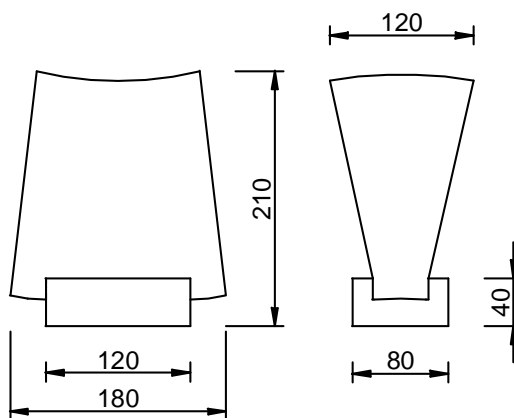

ÜBRICH

Tischleuchte | table lamp

Material und Oberflächen | materials and surfaces

Nussbaum geölt, Eiche geölt, Schirm Lunopal, Textilkabel schwarz |
oak, wal nut, shade Lunopal, textile cable

Maße | measures

ÜBRICH I.

ÜBRICH II.

ÜBRICH III.

ÜBRICH

Tischleuchte | table lamp

Technische Daten | technical data

Gewicht weight	0,3 / 0,7 kg
Leuchtmittel light source	1 x G9 max. 10W
Energieeffizienzklasse energy efficiency class	geeignet für Leuchtmittel der Energieeffizienzklasse A-G Suitable for light sources of energy efficiency class a-G
Leistung wattage	10W
Farbtemperatur colour temperature	abhängig vom gewählten Leuchtmittel depending on the selected illuminant
Lichtstrom LED luminous flux	s.o.
Lichtverteilung light distribution	diffus strahlend durch Schirm, dezente Lichtlenkung nach oben und unten, dadurch Lichtakzente auf der Standfläche diffuse distribution through shade, discreet light control upwards and downwards, thus light accents on the table
Betriebsspannung supply voltage	220-240V / 50Hz
Regelung control	Regelbar über Handschalter adjustable via hand switch
Dimmbarkeit dimmability	nein no