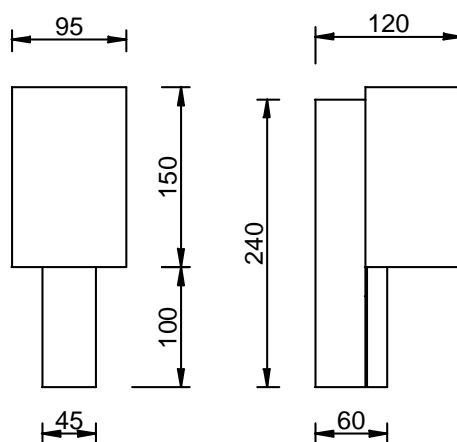

ÜBRICH I.

ÜBRICH II.

ÜBRICH III.

ÜBRICH

Tischleuchte | table lamp

Technische Daten | technical data

Gewicht weight	0,3 / 0,7 kg
Leuchtmittel light source	1 x G9 max. 10W
Energieeffizienzklasse energy efficiency class	geeignet für Leuchtmittel der Energieeffizienzklasse A-G Suitable for light sources of energy efficiency class a-G
Leistung wattage	10W
Farbtemperatur colour temperature	abhängig vom gewählten Leuchtmittel depending on the selected illuminant
Lichtstrom LED luminous flux	s.o.
Lichtverteilung light distribution	diffus strahlend durch Schirm, dezente Lichtlenkung nach oben und unten, dadurch Lichtakzente auf der Standfläche diffuse distribution through shade, discreet light control upwards and downwards, thus light accents on the table
Betriebsspannung supply voltage	220-240V / 50Hz
Regelung control	Regelbar über Handschalter adjustable via hand switch
Dimmbarkeit dimmability	nein no