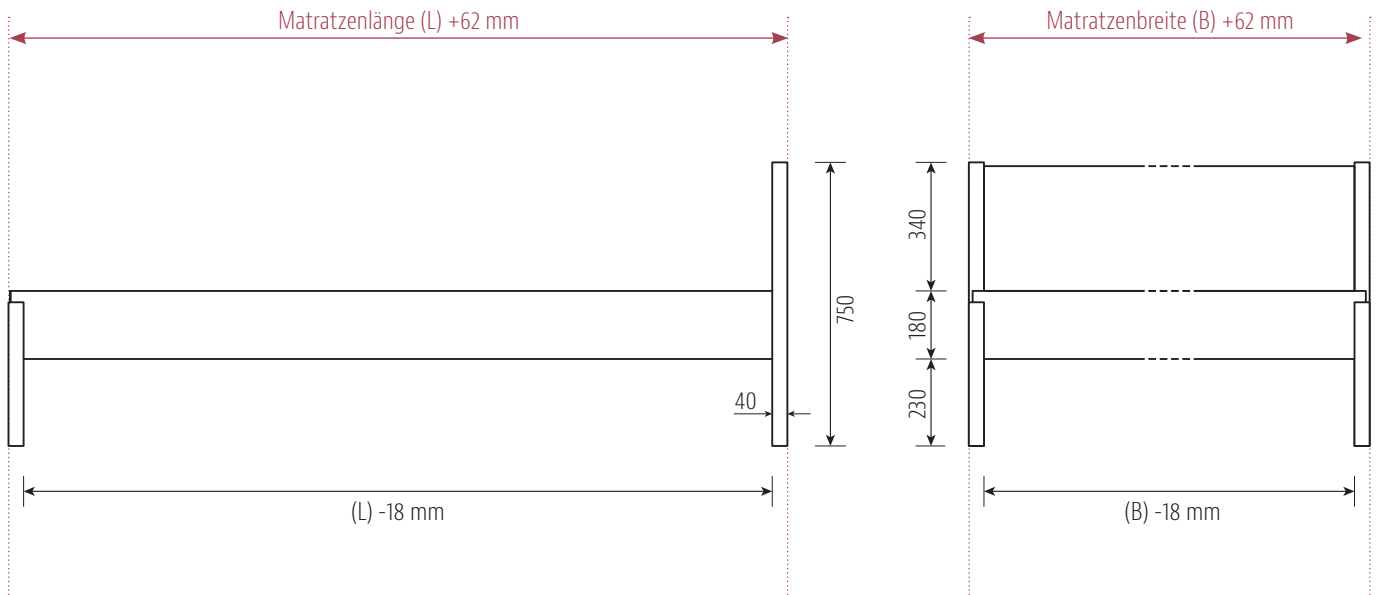

## AXEL

Lattenrostauflage Einbautiefen  
100/120/150 mm

metallfrei

Standard-Matratzenlänge 2 m / alle Angaben in mm

Materialstärke 26 mm

Standard-Auflagenleiste Buche 30 mm breit

## Bett AXEL

Holzart / Matratzenbreite in cm	90	100	120	140	160	180	200
Kernbuche	1.520	1.550	1.590	1.630	1.800	1.840	1.880
Buche	1.450	1.490	1.530	1.570	1.740	1.770	1.810
Ahorn 1 x weiß geölt	2.100	2.140	2.210	2.290	2.490	2.570	2.640
Wildeiche gebürstet	1.900	1.950	2.020	2.090	2.290	2.360	2.420
Eiche	2.170	2.220	2.310	2.400	2.630	2.720	2.810
Kirschbaum	1.990	2.040	2.120	2.200	2.410	2.480	2.560
Wildnuss	2.140	2.180	2.260	2.350	2.560	2.640	2.720
Nussbaum	2.840	2.920	3.080	3.230	3.520	3.680	3.830

## Optionen

Sonderlänge 190 cm	0
Überlänge je 10 cm für alle Holzarten	65
Betterhöhung bis max. 5 cm für alle Holzarten	69
Oberfläche ein- oder zweifach weiß geölt	110
Matratzenbreite 140 cm: Zusätzl. Mittelauflage für 2 einzelne Lattenroste	105

## Sondereinbautiefe bei einer Matratzenbreite ...

bis 140 cm ohne Mittelauflage durch Alu-Winkelauflagen	0
von 140 cm mit zusätzlicher abgesenkter Mittelauflage und Alu-Winkelauflagen	210
ab 160 cm durch abgesenkte Mittelauflage und Alu-Winkelauflagen	90